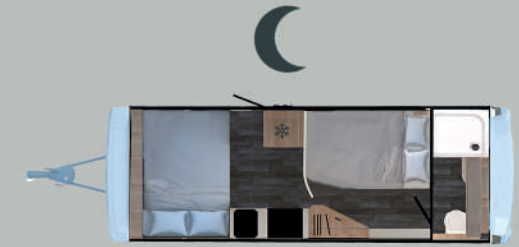

Layout

560U