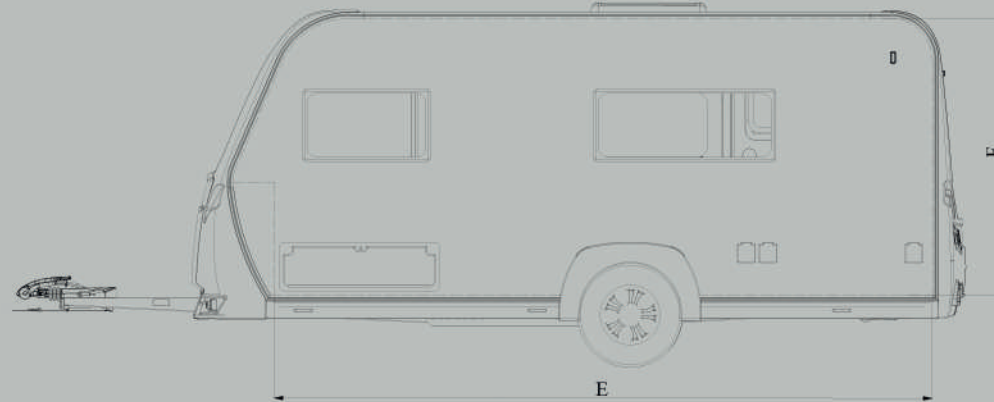

Ölçüler

A	Toplam Uzunluk	6876 mm
B	Toplam Yükseklik	2670 mm
C	Toplam Genişlik	2428 mm
D	Kabin Uzunluğu	5658 mm
E	İç Uzunluk	4800 mm
F	İç Yükseklik	1980 mm
G	İç Genişlik	2280 mm
H	Lastik İz Genişliği	2120 mm