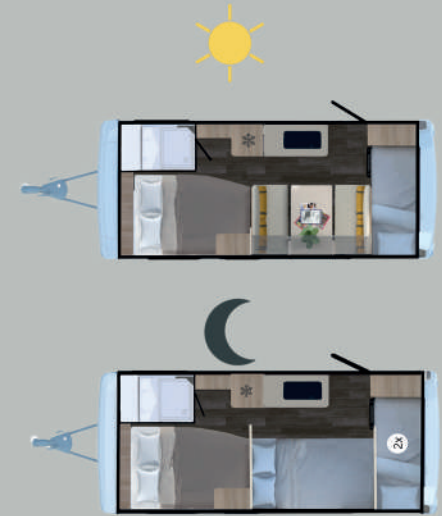

Layout

480R