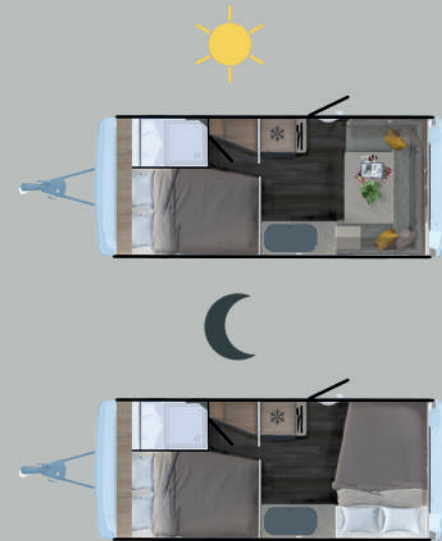

Ölçüler

A	Toplam Uzunluk	6876 mm
B	Toplam Yükseklik	2670 mm
C	Toplam Genişlik	2428 mm
D	Kabin Uzunluğu	5658 mm
E	İç Uzunluk	4800 mm
F	İç Yükseklik	1980 mm
G	İç Genişlik	2280 mm
H	Lastik İz Genişliği	2120 mm

İç Donanım

Standart Maksimum Yükleme Limiti	1800 kg
Opsiyonel Maksimum Yükleme Limiti	2000 kg
Zemin, Çatı, Duvar Kalınlıkları	40 / 35 / 35 mm
Oturma Alanı Kapasitesi	4 kişi
Yatak Kapasitesi	5 kişi
Ön yatak Ölçüsü	1450 x 2000 mm
Orta Yatak Ölçüsü	1090 x 1950 mm
Ranza Yatak Ölçüsü	750 x 1910 mm

Layout

480R

480U

* Mobihome : görsel, model, tasarım, çizim, renk, donanım, aksesuar, malzeme, ölçü ve teknik özellikler ile diğer tüm bilgileri önceden bildirimde bulunmadan değiştirme hakkını saklı tutmaktadır. Brosürde gösterilen tüm görseller örnek olup, satışta olan modellerden farklılık gösterebilir. Genel bilgi içeren bu doküman taahhüt ve/veya sözleşme niteliğinde değildir. Güncel özellikler ve güncel fiyat konusunda detaylı bilgi için Mobihome satış merkezi ile iletişime geçiniz.