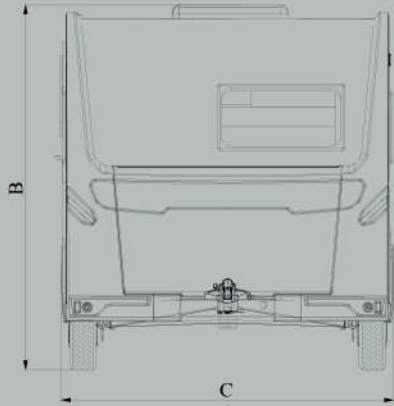

Ölçüler

A	Toplam Uzunluk	6876 mm
B	Toplam Yükseklik	2670 mm
C	Toplam Genişlik	2428 mm
D	Kabin Uzunluğu	5658 mm
E	İç Uzunluk	4800 mm
F	İç Yükseklik	1980 mm
G	İç Genişlik	2280 mm
H	Lastik İz Genişliği	2120 mm