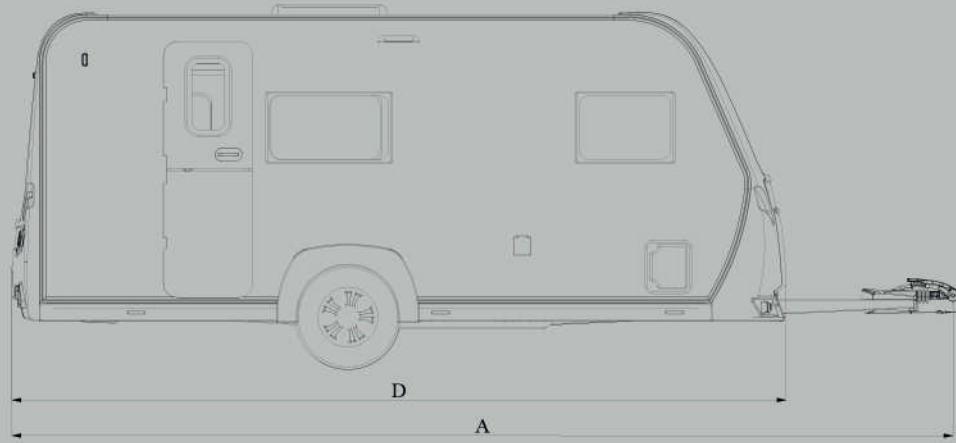

Ölçüler

A	Toplam Uzunluk	6876 mm
B	Toplam Yükseklik	2670 mm
C	Toplam Genişlik	2428 mm
D	Kabin Uzunluğu	5658 mm
E	İç Uzunluk	4800 mm
F	İç Yükseklik	1980 mm
G	İç Genişlik	2280 mm
H	Lastik İz Genişliği	2120 mm