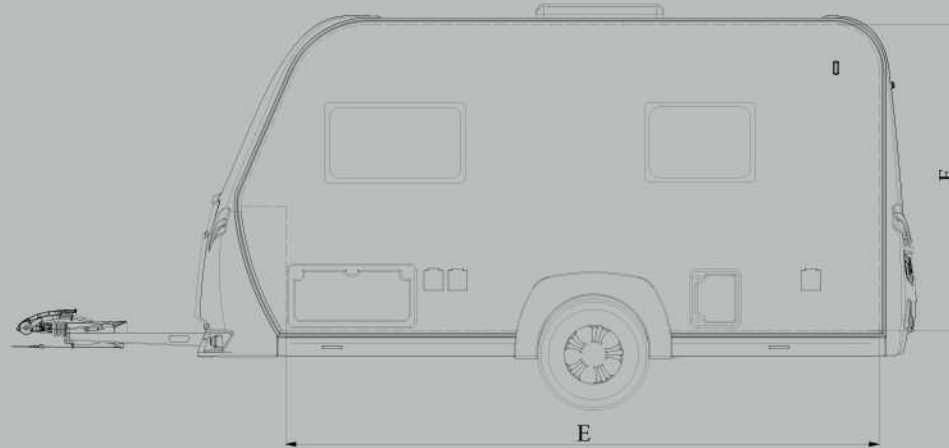

Ölçüler

A	Toplam Uzunluk	5886 mm
B	Toplam Yükseklik	2670 mm
C	Toplam Genişlik	2238 mm
D	Kabin Uzunluğu	4762 mm
E	İç Uzunluk	3900 mm
F	İç Yükseklik	1980 mm
G	İç Genişlik	2090 mm
H	Lastik İz Genişliği	1910 mm