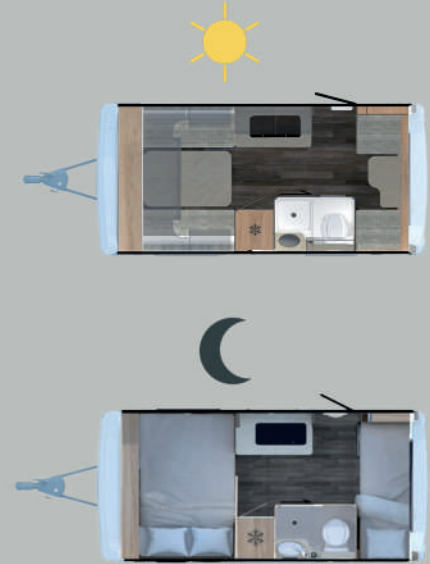

Layout

390U

390R