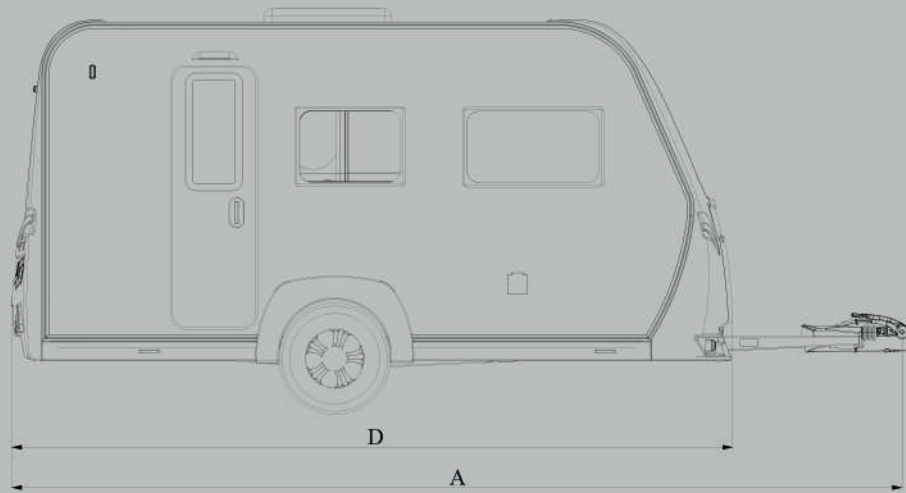

Ölçüler

A	Toplam Uzunluk	5886 mm
B	Toplam Yükseklik	2670 mm
C	Toplam Genişlik	2238 mm
D	Kabin Uzunluğu	4762 mm
E	İç Uzunluk	3900 mm
F	İç Yükseklik	1980 mm
G	İç Genişlik	2090 mm
H	Lastik İz Genişliği	1910 mm