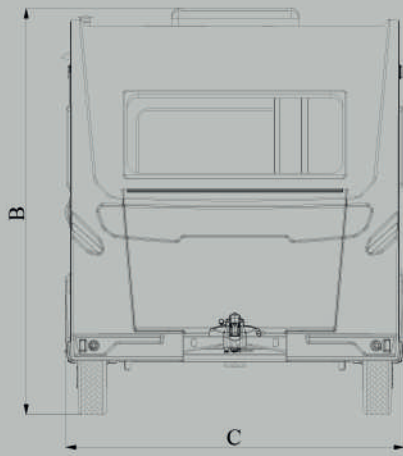

Ölçüler

A	Toplam Uzunluk	5886 mm
B	Toplam Yükseklik	2670 mm
C	Toplam Genişlik	2238 mm
D	Kabin Uzunluğu	4762 mm
E	İç Uzunluk	3900 mm
F	İç Yükseklik	1980 mm
G	İç Genişlik	2090 mm
H	Lastik İz Genişliği	1910 mm