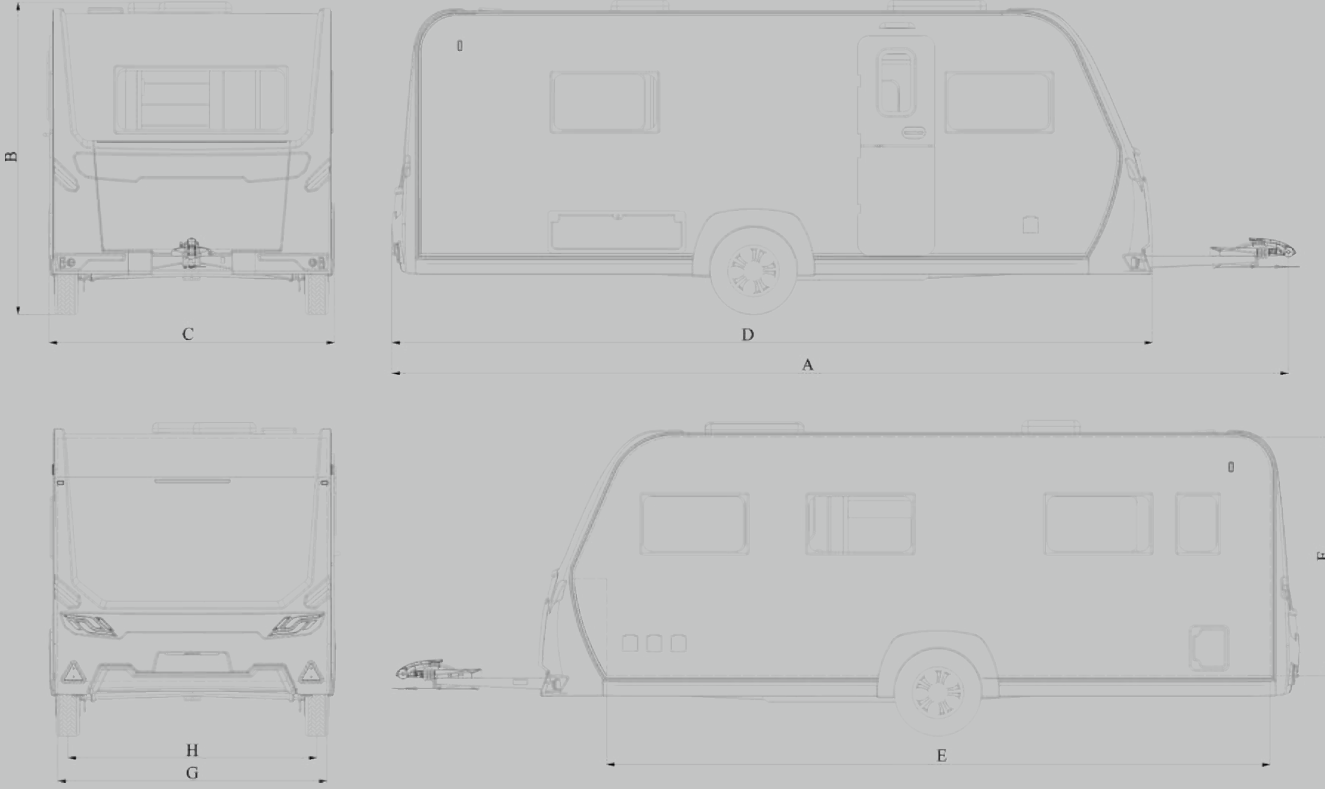

Genel Özellikler

Ölçüler

A	Toplam Uzunluk	7614 mm
B	Toplam Yükseklik	2670 mm
C	Toplam Genişlik	2428 mm
D	Kabin Uzunluğu	6460 mm
E	İç Uzunluk	5600 mm
F	İç Yükseklik	1980 mm
G	İç Genişlik	2280 mm
H	Lastik İz Genişliği	2120 mm