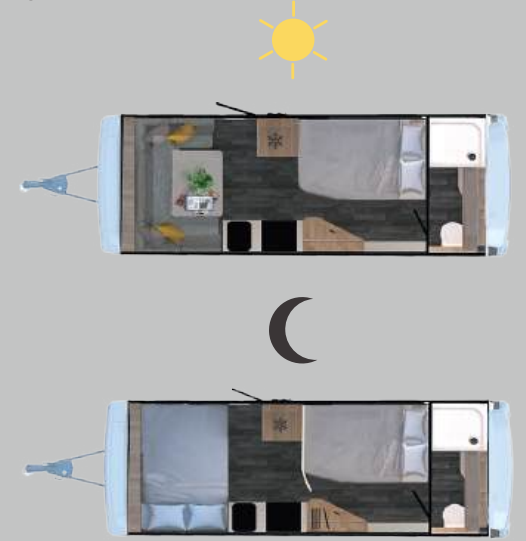

İç Düzen

560U