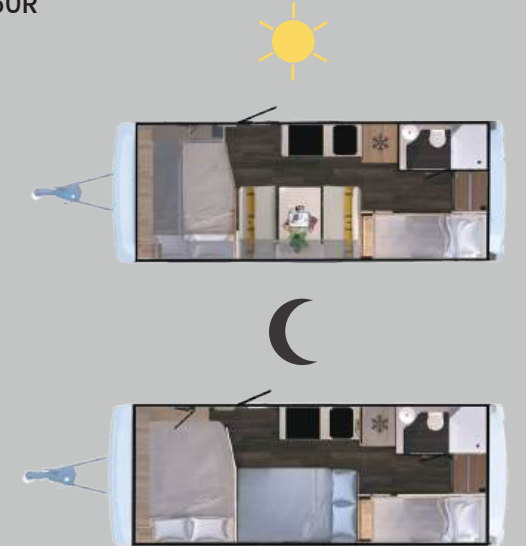

Genel Özellikler

Ölçüler

A	Toplam Uzunluk	7614 mm
B	Toplam Yükseklik	2670 mm
C	Toplam Genişlik	2428 mm
D	Kabin Uzunluğu	6460 mm
E	İç Uzunluk	5600 mm
F	İç Yükseklik	1980 mm
G	İç Genişlik	2280 mm
H	Lastik İz Genişliği	2120 mm

Ölçüler

Standart Maksimum Yükleme Limiti	1800 Kg
Opsiyonel Maksimum Yükleme Limiti	2000 Kg
Zemin, Çatı, Duvar Kalınlıkları	40/35/35 mm
Oturma Alan Kapasitesi	560R 4 Kişi / 560U 4 Kişi
Yatak Kapasitesi	560R 5 Kişi / 560U 4 Kişi
Ön Yatak Alanı	1350 x 2250 mm
Arka Yatak Alanı	1450 x 2000 mm

Mobihome; görsel, model, tasarım, çizim, renk, donanım, aksesuar, malzeme, ölçü ve teknik özellikler ile diğer tüm bilgileri önceden bildirimde bulunmadan değiştirme hakkını saklı tutmaktadır. Broşürde gösterilen tüm görseller örnek olup, satışta olan modellerden farklılık gösterebilir. Genel bilgi içeren bu doküman taahhüt ve/veya sözleşme niteliğinde değildir. Güncel özellikler ve güncel fiyat konusunda detaylı bilgi için Mobihome satış merkezi ile iletişime geçiniz.

İç Düzen

560U

560R