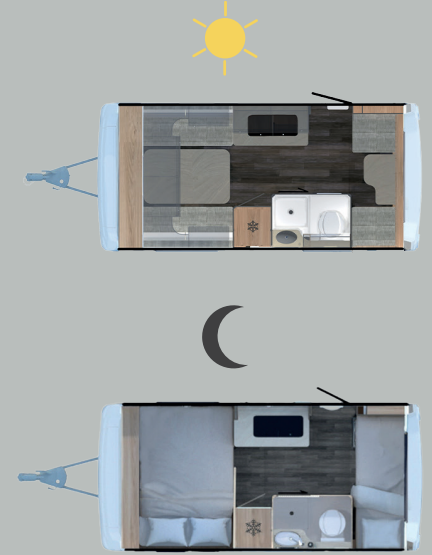

İç Düzen

390U