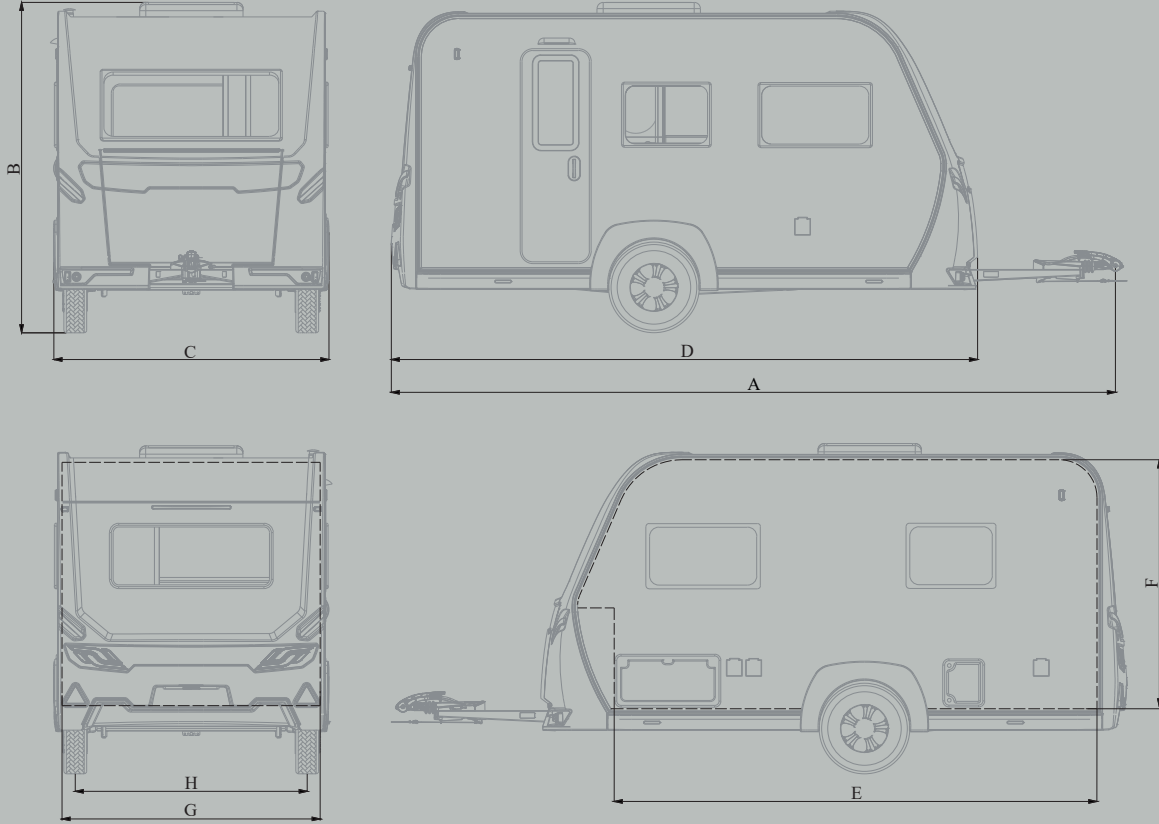

Genel Özellikler