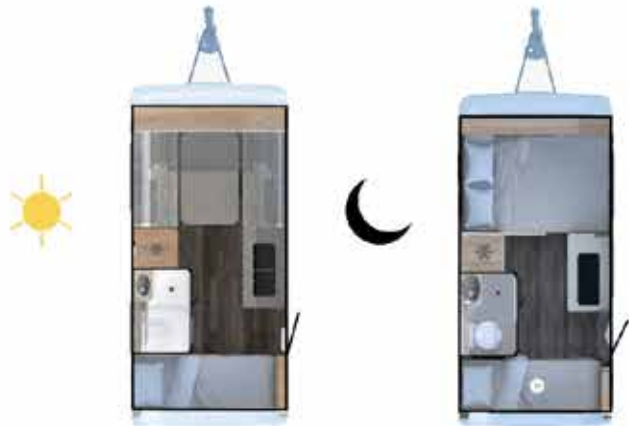

Navigo 390U