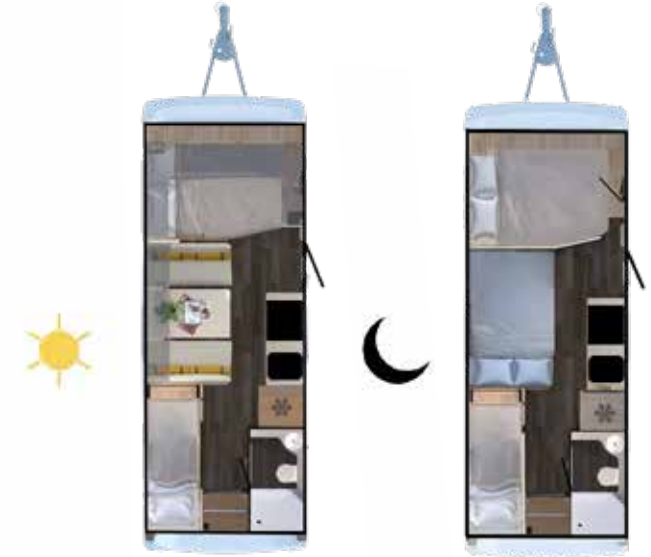

Navigo 560R