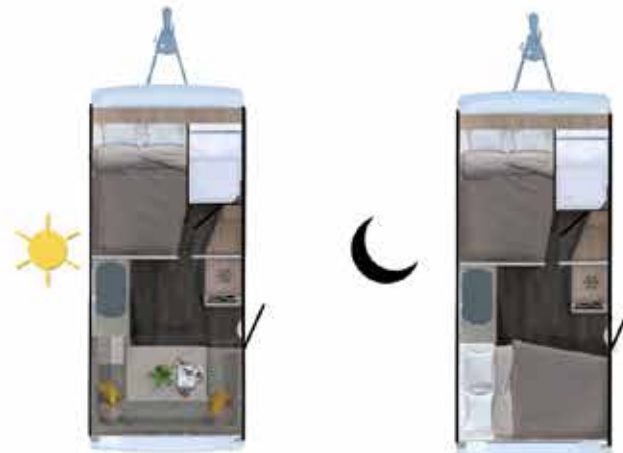

Navigo 480U